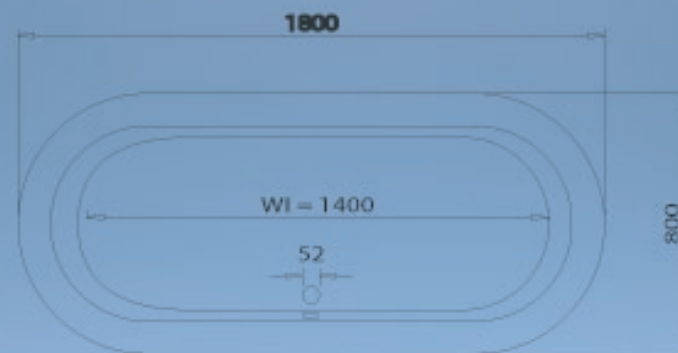

ovalnova
180 / 80

- Oval Nova -

ca. Maße

Wi = Liegemaß gemessen 5 cm über Wannenfoden

Irtum, Technische Änderungen vorbehalten

quadro
190 / 90

- Quadro -

ca. Maße

Wi = Liegemaß gemessen 5 cm über Wannenboden

Kritum, Technische Änderungen vorbehalten

trend
180 / 80