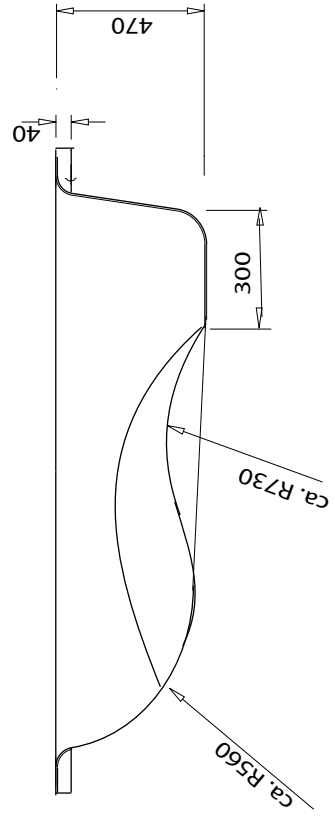

**Ansicht mit Schürze**

**- DYNASTY -**

ca. Maße  
WI = Liegemaß gemessen 5 cm über Wannenboden  
Irrtum, Technische Änderungen vorbehalten