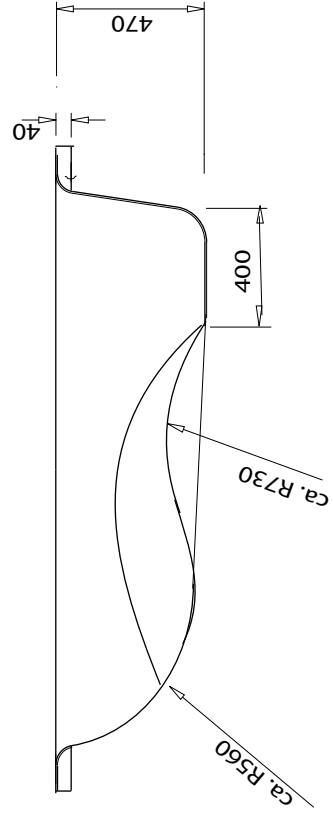

Ansicht mit Schürze

- HERKULES -

ca. Maße

WI = Liegemaß gemessen 5 cm über Wannenboden

Irrtum, Technische Änderungen vorbehalten