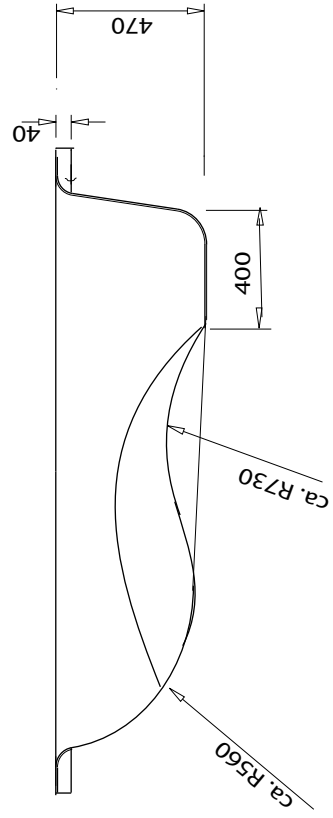

Ansicht mit Schürze

- DYNASTY -

ca. Maße

WI = Liegemaß gemessen 5 cm über Wannenboden

Irrtum, Technische Änderungen vorbehalten

Ansicht mit Schürze

- HERKULES -

ca. Maße

WI = Liegemaß gemessen 5 cm über Wannenboden

Irrtum, Technische Änderungen vorbehalten