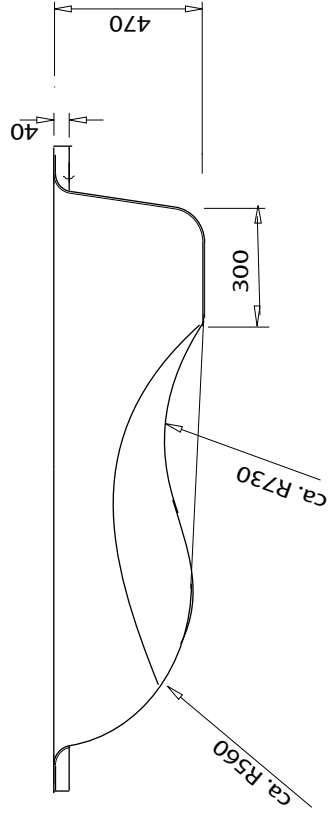

Ansicht mit Schürze

- DYNASTY -

ca. Maße

WI = Liegemaß gemessen 5 cm über Wannenboden

Irrtum, Technische Änderungen vorbehalten

Ansicht mit Schürze

- HERKULES -

ca. Maße

WI = Liegemaß gemessen 5 cm über Wannenboden

Irrtum, Technische Änderungen vorbehalten