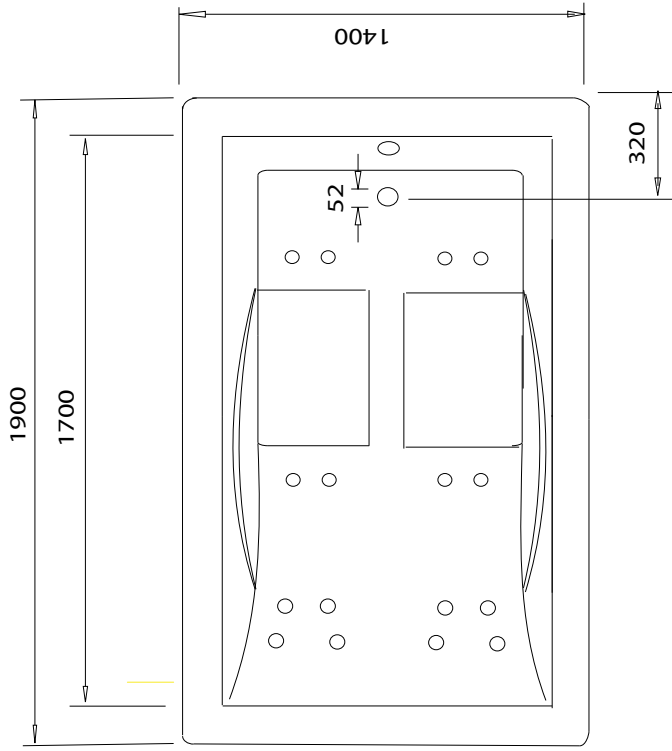

Ansicht mit Schürze

- DYNASTY -

ca. Maße

WI = Liegemaß gemessen 5 cm über Wannenboden

Irrtum, Technische Änderungen vorbehalten

Ansicht mit Schürze

- HERKULES -

ca. Maße

WI = Liegemaß gemessen 5 cm über Wannenboden

Irrtum, Technische Änderungen vorbehalten