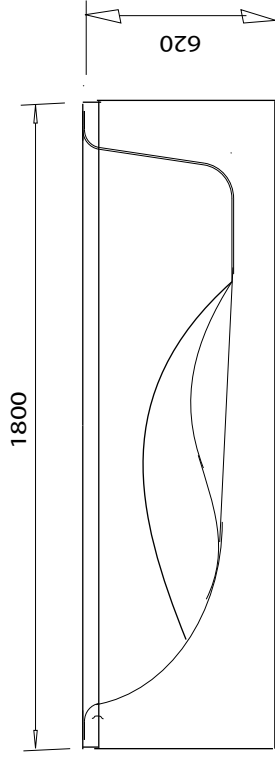

Ansicht mit Schürze

- DYNASTY -

ca. Maße

WI = Liegemaß gemessen 5 cm über Wannenboden

Irrtum, Technische Änderungen vorbehalten

Ansicht mit Schürze

- HERKULES -

ca. Maße

WI = Liegemaß gemessen 5 cm über Wannenboden

Irrtum, Technische Änderungen vorbehalten