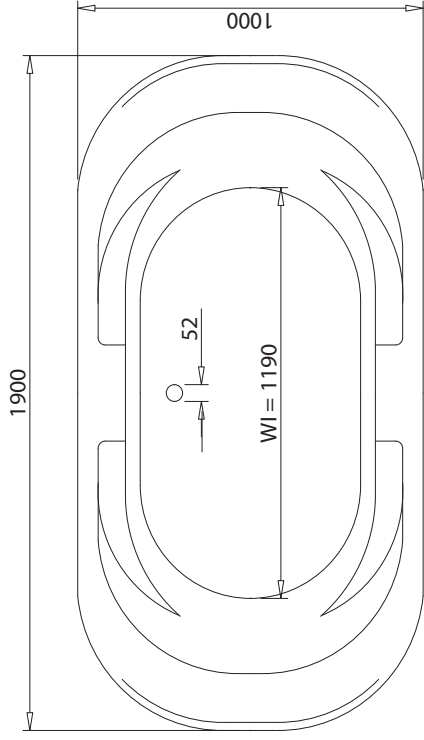

- Miami New Oval -

ca. Maße
 WI = Liegemaß gemessen 5 cm über Wannenhoden
 Irrtum, Technische Änderungen vorbehalten

- Miami Oval -

01.03.2012 Revision 1 : Seifenschalen entfernt

ca.Maße

Wi = Liegemaß gemessen 5 cm über Wannboden