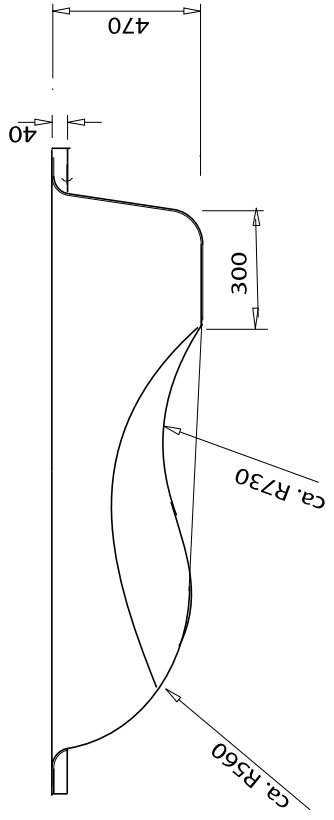

Ansicht mit Schürze

- DYNASTY -

ca. Maße
 WI = Liegemaß gemessen 5 cm über Wannenboden
 Irrtum, Technische Änderungen vorbehalten

Ansicht mit Schürze

- HERKULES -

ca. Maße
 WI = Liegemaß gemessen 5 cm über Wannenboden
 Irrtum, Technische Änderungen vorbehalten