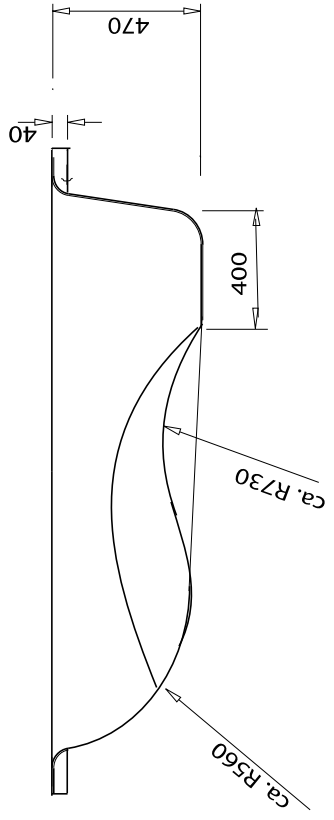

Ansicht mit Schürze

- DYNASTY -

ca. Maße
 WI = Liegemaß gemessen 5 cm über Wannenboden
 Irrtum, Technische Änderungen vorbehalten

Ansicht mit Schürze

- HERKULES -

ca. Maße
 WI = Liegemaß gemessen 5 cm über Wannenboden
 Irrtum, Technische Änderungen vorbehalten