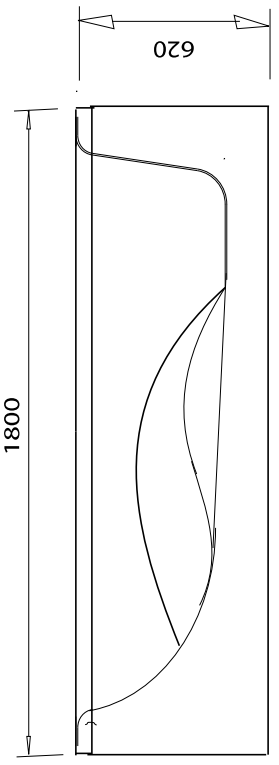

Ansicht mit Schürze

- DYNASTY -

ca. Maße
 WI = Liegemaß gemessen 5 cm über Wannenboden
 Irrtum, Technische Änderungen vorbehalten

Ansicht mit Schürze

- HERKULES -

ca. Maße
 WI = Liegemaß gemessen 5 cm über Wannenboden
 Irrtum, Technische Änderungen vorbehalten