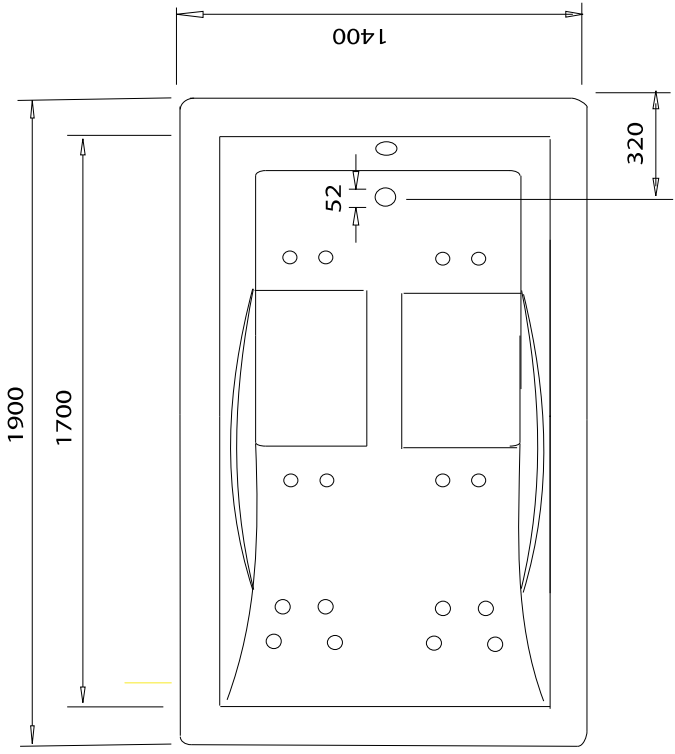

Ansicht mit Schürze

- DYNASTY -

ca. Maße
 WI = Liegemaß gemessen 5 cm über Wannenboden
 Irrtum, Technische Änderungen vorbehalten

Ansicht mit Schürze

- HERKULES -

ca. Maße
 WI = Liegemaß gemessen 5 cm über Wannenboden
 Irrtum, Technische Änderungen vorbehalten