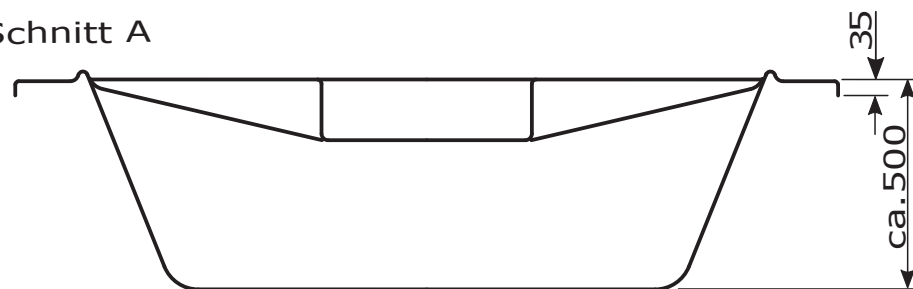

Schnitt A

Model: -Vanaty 135x135-

Größe ohne Unterbau: 1350*1350*500mm - L*B*H

WI = Liegemaß gemessen 50mm über dem Wanneboden

Material: 4mm reines durchgefärbtes Sanitäracryl

Glasfaserverstärkung: - Glasfaser mit reinem Harz verstärkt
 - Ohne Füllstoffe
 - Minimales Gewicht