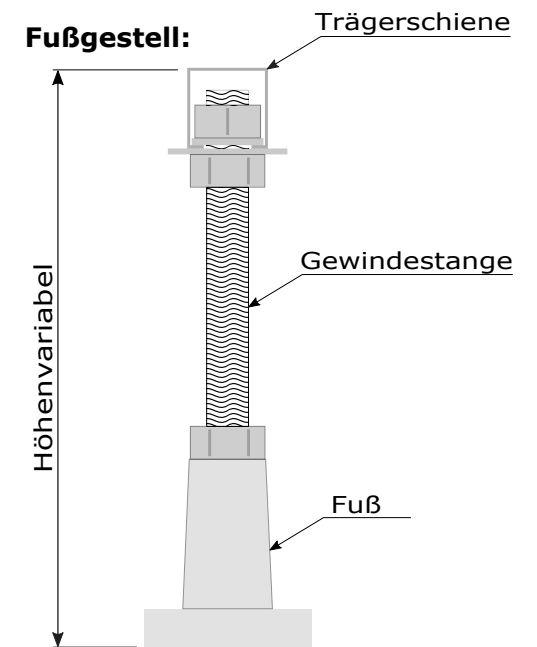

Schnitt A

Model: -Vanaty 135x135-

Größe ohne Unterbau: 1350*1350*500mm - L*B*H

WI = Liegemaß gemessen 50mm über dem Wanneboden

Material: 4mm reines durchgefärbtes Sanitäracryl

Glasfaserverstärkung: - Glasfaser mit reinem Harz verstärkt
 - Ohne Füllstoffe
 - Minimales Gewicht

Bodenplatte: -Im GFK einlamierte
 13mm Spanplatte

Fußgestell: -Würth Montagegestell mit
 höhenverstellbaren Füßen

Datum: 11.08.2021

Technische Änderungen vorbehalten